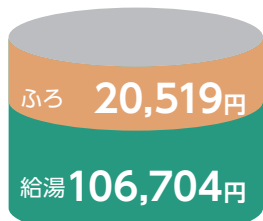

### ガス消費量を削減して、家計もラクラク

●年間ガス料金(LPガス)

約 **20,060円** おトク

●年間二酸化炭素排出量(LPガス)

約 **242 kg-CO<sub>2</sub>** 削減

約 **16%** 削減!

年間ランニングコスト  
**127,223円**  
従来品

年間ランニングコスト  
**107,159円**  
エコジョーズ  
GFK-WSシリーズ