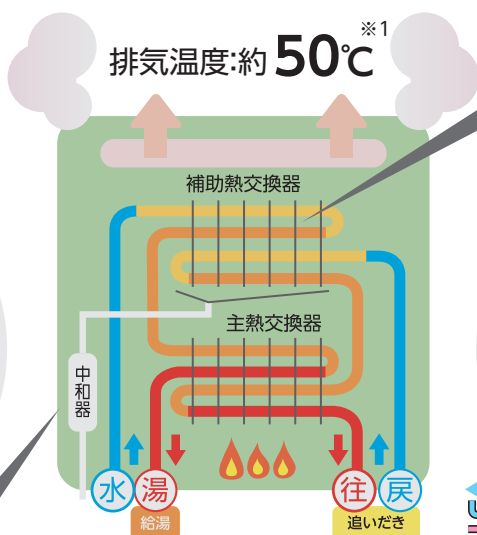

追いだき時も排気熱を利用する

### ECOジョーズなら〈給湯〉だけでなく〈追いだき〉もダブルで高効率!

追いだき機能は、お風呂のお湯を入れ替えずに沸かし直して入浴される方や、入浴時間が家族バラバラで保温時間が長い家庭では大変便利です。  
「GFK-WSシリーズ」は、お風呂の追いだき回路でも排気熱を利用することで高効率化を実現し、給湯時だけでなく、追いだき時も従来品に比べ省エネになりました。

#### お湯の流れ

水道から送られてきた水は、最初に補助熱交換器で温められます。その後、主熱交換器で加熱されます。

約200°Cになった排気熱を、補助熱交換器で再利用して水を温めます。