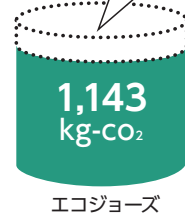

給湯栓をひらくだけのシンプル給湯器。

おふろの追いだきはできません

高い熱効率!

※1: 外気温等の条件により異なります。

(想定した使用条件)

●年間給湯用エネルギー消費量: 17.4GJと想定 (試算条件) 標準使用時の当社試算

*右記各項目については下記条件の基に試算しています。

・ガス料金: 4.9円/MJ (税込) (日本ガス石油機器工業会まとめ) ★石油情報センター平成28年度月次平均価格 (50m³) データの単純平均より

・CO₂排出係数: 3.00kg-CO₂/kg (平成22年3月の環境省、経済産業省 算定省令による)

*右記算出値についてはガス料金、使用時間、使用頻度等によって変動します。

●年間ガス料金 (LPガス)

約 **11,850円** おトク

●年間二酸化炭素排出量 (LPガス)

約 **143kg-CO₂** 削減

約 **11%** 削減!

ここがポイント!

さらに「eco機能」で、よりエコな暮らしをサポート!!

ECOモードの年間コストメリット～GK-S2030Kの場合

ECOスイッチを押すと、季節に応じて最大の給湯能力を変化させ、ガス・水の使用量を抑えてエネルギーの使いすぎを抑制します。

CMR-2706VまたはYST-2706Vを使用した場合にのみeco機能を使用可

■給湯能力のめやす

季節	給湯能力 (対標準モード)
冬	約90%
春・秋	約70%
夏	約50%

1年間で
約 **15,000円** 節約

(想定した使用条件)

●年間給湯用エネルギーについて: モード効率測定法 (JIS) のふる給湯標準使用モードを使用条件とし、eco機能を設定して、給湯能力を制限することによる節約金額を算出。

[試算条件] 出湯温度を40℃とし、入水温度は通年で平均15℃とする。

・水道料金は東京都23区の水道料金+下水道使用料金=409円/m³ (税込)、家庭用で口径20mmの場合。

・LPガス料金は4.9円/MJ (税込) (日本ガス石油機器工業会まとめ) ★

★石油情報センター平成28年度月次平均価格 (50m³) データの単純平均より

*上記算出値については水道料金、ガス料金、使用時間、使用頻度等によって変動します。

本体カラーにアルミサッシなどでも使われている色の『シャンゴールド』を採用。建物の外壁に調和しやすく、高級感を演出します。

雨水の力で汚れを落とす防汚機能を持つ塗料を外装に採用。排気ガスやスス等の汚れに効果を発揮。

汚れにくい外装できれいを保つ

耐汚染性 (カーボン汚染性) 試験による比較

高効率ガス給湯器 (エコジョーズ)

高効率ガス温水暖房付 (エコジョーズ)

高効率ガス給湯器 (給湯専用) (エコジョーズ)

普及型ガス給湯器

普及型ガス給湯器 (給湯専用)

ガスふろがま

バランス型ふろがま

ガス温水暖房専用 熱源機

浴室換気暖房 乾燥機

温水 ルームヒーター