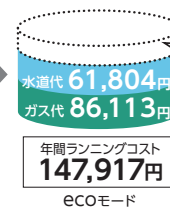

#### さらに「eco機能」で、よりエコな暮らしをサポート!!

ECOモードの年間コストメリット～GK-S2030Kの場合

ECOスイッチを押すと、季節に応じて最大の給湯能力を変化させ、ガス・水の使用量を抑えてエネルギーの使いすぎを抑制します。

CMR-2706VまたはYST-2706Vを使用した場合にのみeco機能を使用可

■給湯能力のめやす

季節	給湯能力 (対標準モード)
冬	約90%
春・秋	約70%
夏	約50%