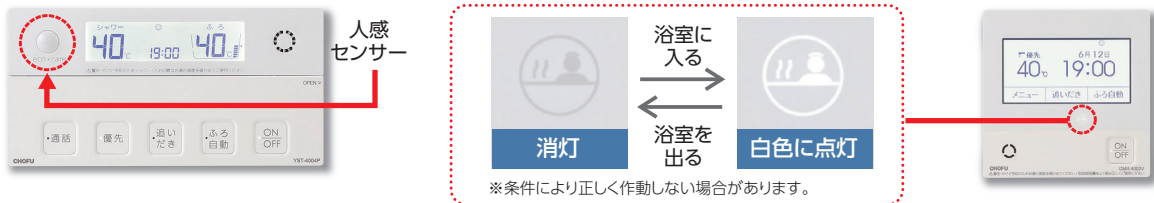

■「浴室モニター機能」で入室を検知

浴室リモコンには人感センサーを内蔵。浴室への人の出入りも台所リモコンで確認できます。

※条件により正しく作動しない場合があります。

■「入浴タイマー」で居眠りなどによる長湯をお知らせします(フルオートのみ)

水位センサーで浴そうに浸かったことを検知すると自動的に入浴タイマーが作動。約5分おきに「ポーン」と鳴って時間経過をお知らせします。台所/浴室リモコンに入浴時間(1分刻み)も表示されます。