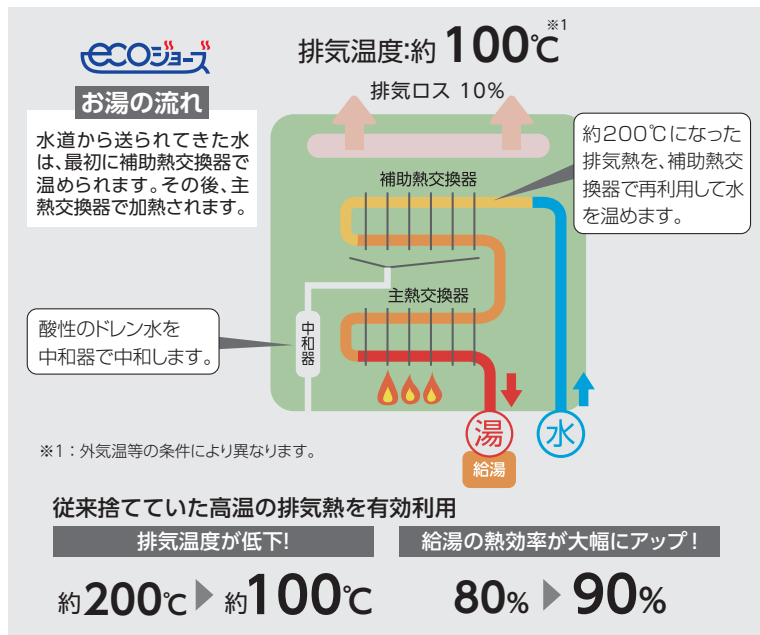

給湯栓をひらくだけのシンプル給湯器。

おふろの追いだきはできません

高い熱効率!

※1: 外気温等の条件により異なります。

(想定した使用条件)

●年間給湯用エネルギー消費量: 17.4GJと想定 (試算条件) 標準使用時の当社試算

*右記各項目については下記条件の基に試算しています。

・ガス料金: 4.9円/MJ (税込) (日本ガス石油機器工業会まとめ) ★石油情報センター平成28年度月次平均価格 (50m³) データの単純平均より

・CO₂排出係数: 3.00kg-CO₂/kg (平成22年3月の環境省、経済産業省 算定省令による)

*右記算出値についてはガス料金、使用時間、使用頻度等によって変動します。

●年間ガス料金 (LPガス)

約 **11,850円** おトク

●年間二酸化炭素排出量 (LPガス)

約 **143kg-CO₂** 削減

約 **11%** 削減!

ここがポイント!

さらに「eco機能」で、よりエコな暮らしをサポート!!

ECOモードの年間コストメリット～GK-S2030Kの場合

ECOスイッチを押すと、季節に応じて最大の給湯能力を変化させ、ガス・水の使用量を抑えてエネルギーの使いすぎを抑制します。

CMR-2706VまたはYST-2706Vを使用した場合にのみeco機能を使用可