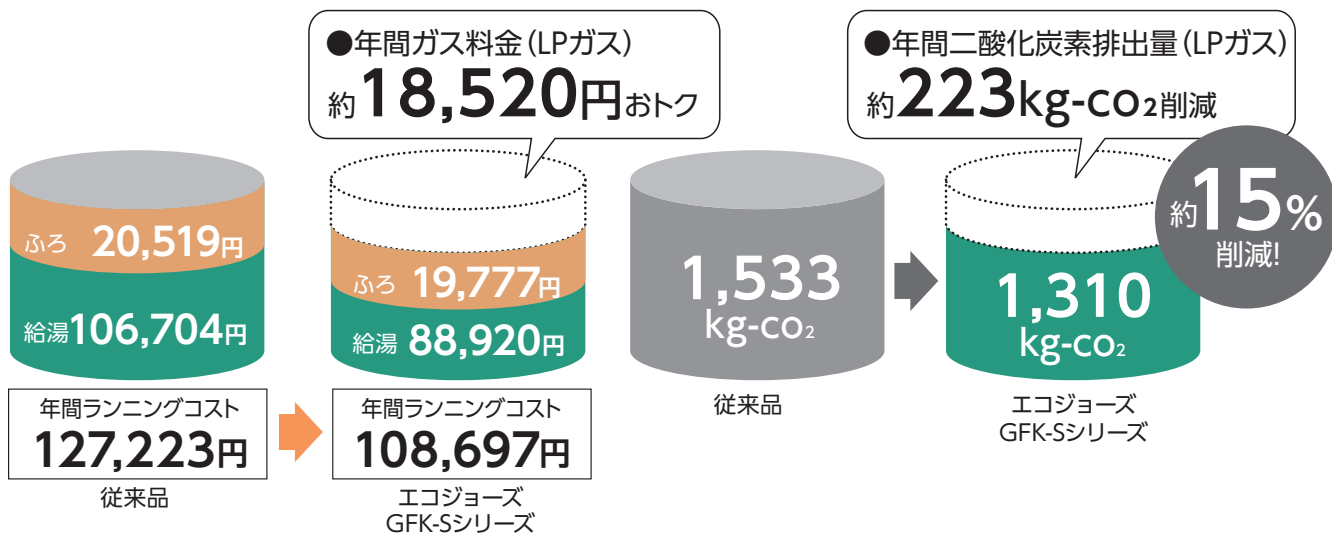

**注意** 別売のリモコン(セット)には、リモコンコードおよび浴室リモコン用のリモコンパイプセットは付属しておりません。台所リモコン・増設リモコンは防水タイプではありません。

**エコジョーズ** でジョーズに **省エネ! 節約!**

排気熱を再利用すると熱効率がグーンとアップ!

※1: 外気温等の条件により異なります。

**ガス消費量を大幅カットで、家計もラクラク《給湯側》**

(想定した使用条件)

●年間給湯用エネルギー消費量:17.4GJ  
追いだし用エネルギー消費量:3.35GJと想定  
(試算条件)標準使用時の当社試算