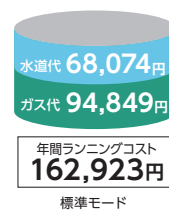

#### さらに「eco機能」で、よりエコな暮らしをサポート!!

ECOモードの年間コストメリット～GK-S2030Kの場合

ECOスイッチを押すと、季節に応じて最大の給湯能力を変化させ、ガス・水の使用量を抑えてエネルギーの使いすぎを抑制します。

CMR-2706VまたはYST-2706Vを使用した場合にのみeco機能を使用可

■給湯能力のめやす

季節	給湯能力 (対標準モード)
冬	約90%
春・秋	約70%
夏	約50%