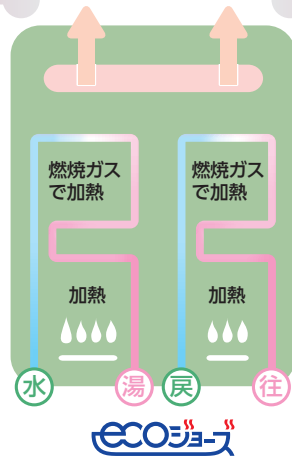

## 選べるリモコンはP31と共通

給湯も暖房も高効率 ガスのエネルギーをムダなくお湯に変えます。

給湯時も  
排気熱利用

【給湯運転時】  
80% ▶ 95%  
従来品

ECOジョーズ

排気温度:約 50℃ ※1

暖房時も  
排気熱利用

【暖房運転時】  
75% ▶ 87%  
従来品