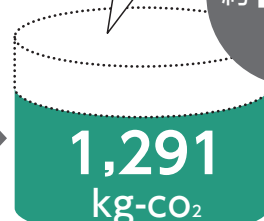

### ガス消費量を削減して、家計もラクラク

●年間ガス料金(LPガス)

約 **20,060円** おトク

●年間二酸化炭素排出量(LPガス)

約 **242 kg-CO<sub>2</sub>** 削減

約 **16%** 削減!

年間ランニングコスト  
**127,223円**  
従来品

年間ランニングコスト  
**107,159円**  
エコジョーズ  
GFK-WSシリーズ

従来品

エコジョーズ  
GFK-WSシリーズ

(想定した使用条件)

●年間給湯用エネルギー消費量:17.4GJ  
追いだき用エネルギー消費量:3.35GJと想定  
(試算条件)標準使用時の当社試算

\*上記各項目については下記条件の基に試算しています。

・ガス料金:4.9円/MJ(税込)(日本ガス石油機器工業会まとめ) ★石油情報センター平成28年度月次平均価格(50m)データの純平均より  
・CO<sub>2</sub>排出係数:3.00kg-CO<sub>2</sub>/kg(平成22年3月の環境省、経済産業省算定省令による)  
\*上記算出値についてはガス料金、使用時間、使用頻度等によって変動します。