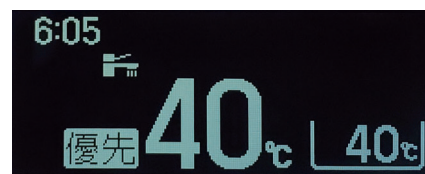

省エネモード 一定時間操作しないとリモコンの表示を設定した明るさより暗くする機能を搭載。

※画像はCMR-3200PMです。

その他、リモコンの表示部の明るさを7段階の範囲で調節できます。(出荷時:[4]の段階に設定)

※増設リモコンCMR-2801Sは除きます。

高効率ガスふろ給湯器 エコシリーズ

高効率ガス温水暖房付ふろ給湯器 エコシリーズ

高効率ガス給湯器 (給湯専用) エコシリーズ

普及型ガスふろ給湯器

普及型ガス給湯器 (給湯専用)

ガスふろがま

バランス型ふろがま

ガス温水暖房専用熱源機

浴室換気暖房乾燥機

温水ルームヒーター