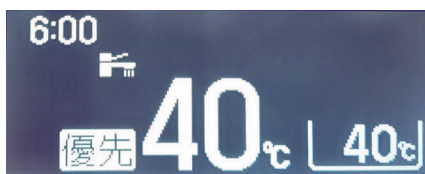

省エネモード 一定時間操作しないとリモコンの表示を設定した明るさより暗くする機能を搭載。

※画像はCMR-3200PMです。

その他、リモコンの表示部の明るさを7段階の範囲で調節できます。(出荷時:[4]の段階に設定)

※増設リモコンCMR-2801Sは除きます。

高効率ガスふろ給湯器 エコシリーズ

高効率ガス温水暖房付ふろ給湯器 エコシリーズ

高効率ガス給湯器 (給湯専用) エコシリーズ

普及型ガスふろ給湯器

普及型ガス給湯器 (給湯専用)

ガスふろがま

バランス型ふろがま

ガス温水暖房専用熱源機

浴室換気暖房乾燥機

温水ルームヒーター