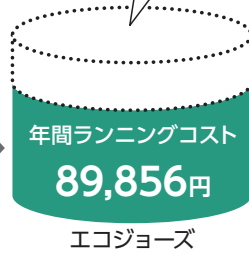

ガス消費量を削減して、家計もラクラク《給湯側》

●年間ガス料金(LPガス)
約 16,840円 おトク

●年間二酸化炭素排出量(LPガス)
約 203kg-CO₂削減
約 16%削減!

●年間給湯用エネルギー消費量:17.4GJと想定
(試算条件)標準使用時の当社試算

*上記各項目については下記条件の基に試算しています。

・ガス料金:4.9円/MJ(税込)(日本ガス石油機器工業会まとめ)★石油情報センター平成28年度月次平均価格(50m³)データの単純平均より

・CO₂排出係数:3.00kg-CO₂/kg(平成22年3月の環境省、経済産業省 算定省令による)

*上記算出値についてはガス料金、使用時間、使用頻度等によって変動します。

ここが
ポイント!

選べる「eco機能」で、さらにエコな暮らしをサポート!!
お客さまの好みで組み合わせ自由!!

給湯量少しひかえめ

湯量
DOWN

「エコ」表示をタッチ!
少しだけ湯量を絞ります。
※湯量は8L、10L、12L、
OFF(上限なし)に可変できます。

お湯カウンター搭載

使用しているお湯の量がリモコンで確認できます。
・浴室リモコンでは「eco」スイッチになります。

最適ふる自動エコ運転

エコ効果の最も高い熱効率でお湯はりを
をします。お湯はり・保温とも省エネ最
優先運転です。

お湯はり少しひかえめ

-1cm

自動お湯はりの水位を1cm*低くします。
通常、標準水位から1目盛り低くなる
と湯量の差が大きく感じられますが、
-1cmなら気になりません。

*フルオートタイプの場合。
オートタイプは「設定湯量より-10L」

給湯温度少しひかえめ

-1℃

上がり湯のシャワー時などに自動的に
給湯温度を1℃下げます。
身体が温まっているので、シャワーの
温度が1℃低くても快適です。

保温温度少しひかえめ

-1℃

リモコンのふる温度表示はそのまま
で、約1℃低い温度で保温します。

※「ごきげんオート(フルオートタイプ)」
作動時はふる設定温度まで追っぺます。

床暖房温水-5℃制御

-5℃

床暖房に使う湯水を設定より5℃低
い温度に制御します。

※50/60℃の温水床暖房に対応。

数値は目安です。

高効率ガスふる
給湯器 ECOジョーズ

高効率ガス温水暖房付
ふる給湯器 ECOジョーズ

高効率ガス給湯器
(給湯専用) ECOジョーズ

普及型ガスふる
給湯器

普及型ガス給湯器
(給湯専用)

ガスふるがま

バランス型ふるがま

ガス温水暖房専用
熱源機

浴室換気暖房
乾燥機

温水
ルームヒーター