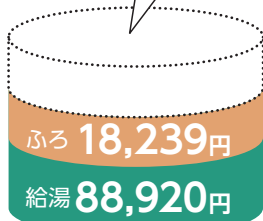

### ガス消費量を削減して、家計もラクラク

●年間ガス料金(LPガス)

約 **20,060円** おトク

●年間二酸化炭素排出量(LPガス)

約 **242 kg-CO<sub>2</sub>** 削減

約 **16%** 削減!

年間ランニングコスト  
**127,223円**  
従来品

年間ランニングコスト  
**107,159円**  
エコジョーズ  
GFK-WSシリーズ

従来品

エコジョーズ  
GFK-WSシリーズ

(想定した使用条件)

●年間給湯用エネルギー消費量:17.4GJ  
追いだき用エネルギー消費量:3.35GJと想定  
(試算条件)標準使用時の当社試算

\*上記各項目については下記条件の基に試算しています。

・ガス料金:4.9円/MJ(税込)(日本ガス石油機器工業会まとめ) ★石油情報センター平成28年度月次平均価格(50m)データの純平均より  
・CO<sub>2</sub>排出係数:3.00kg-CO<sub>2</sub>/kg(平成22年3月の環境省、経済産業省算定省令による)  
\*上記算出値についてはガス料金、使用時間、使用頻度等によって変動します。