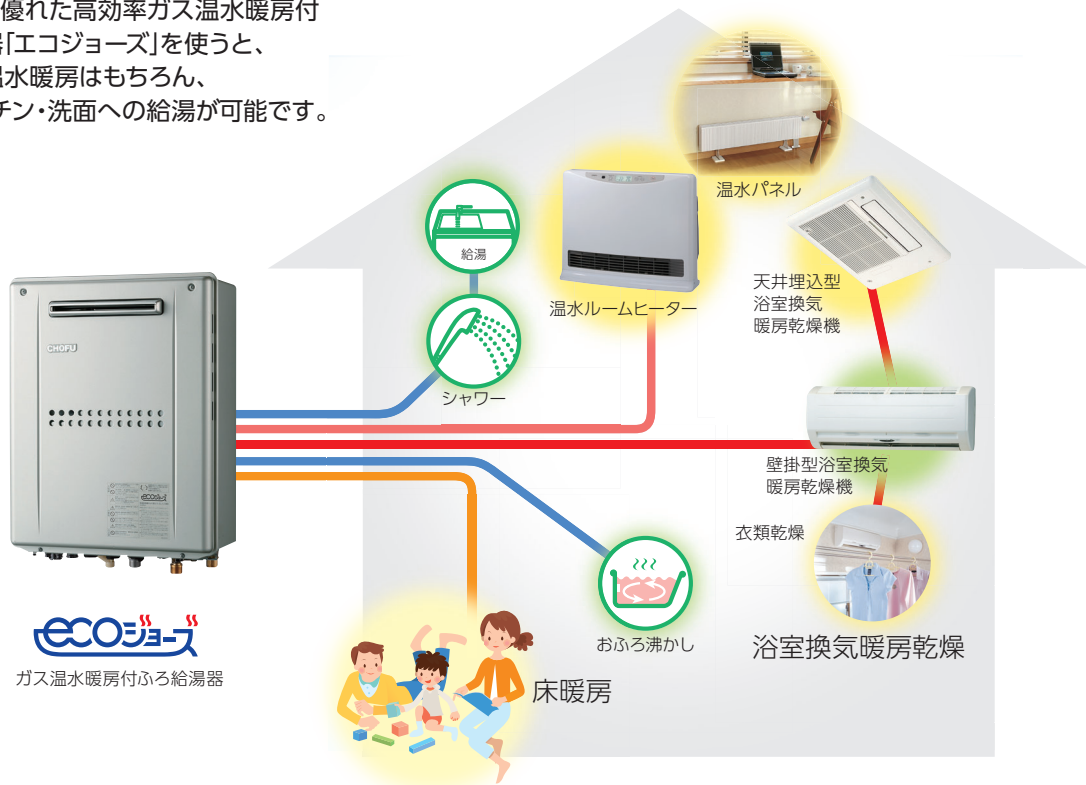

■ エコジョーズで家中快適あったか生活!

省エネ性に優れた高効率ガス温水暖房付
ふろ給湯器「エコジョーズ」を使うと、
お部屋の温水暖房はもちろん、
浴室・キッチン・洗面への給湯が可能です。