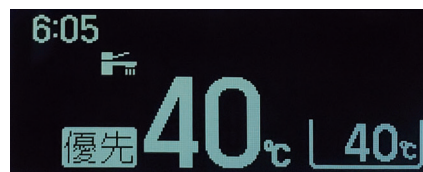

省エネモード 一定時間操作しないとリモコンの表示を設定した明るさより暗くする機能を搭載。

※画像はCMR-3200PMです。

その他、リモコンの表示部の明るさを7段階の範囲で調節できます。(出荷時:「4」の段階に設定)

※増設リモコンCMR-2801Sは除きます。

高効率ガスふろ給湯器 Eシリーズ

高効率ガス温水暖房付ふろ給湯器 Eシリーズ

高効率ガス給湯器 (給湯専用) Eシリーズ

普及型ガスふろ給湯器

普及型ガス給湯器 (給湯専用)

ガスふろがま

バランス型ふろがま

ガス温水暖房専用熱源機

浴室換気暖房乾燥機

温水ルーミヒーター