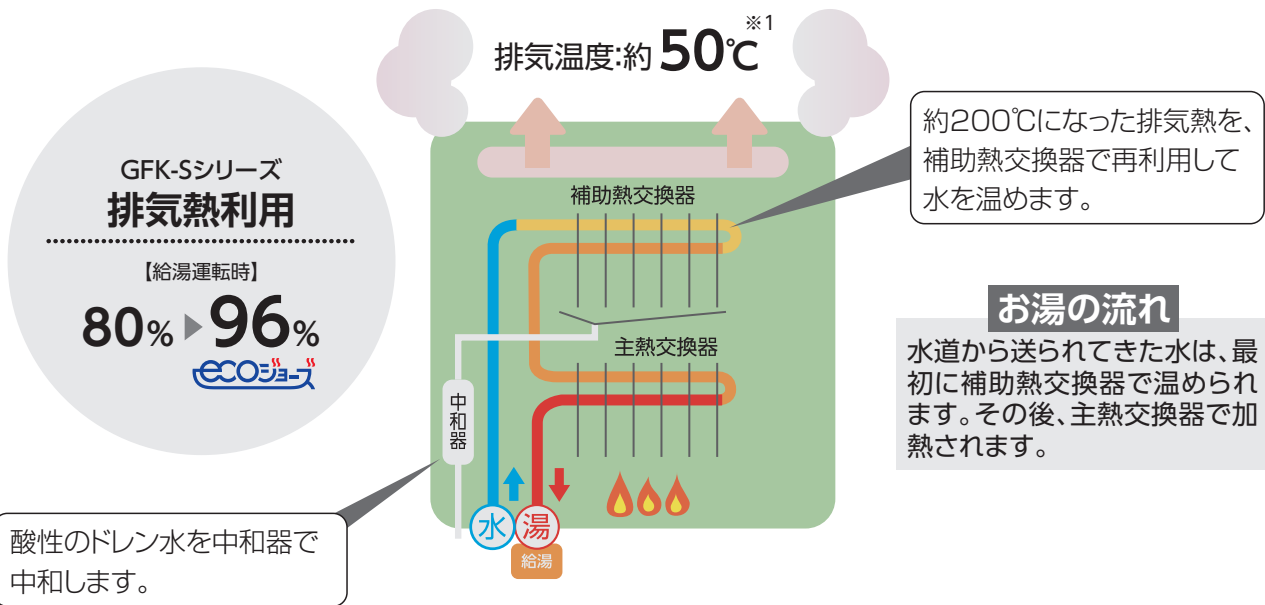

**注意** 別売のリモコン(セット)には、リモコンコードおよび浴室リモコン用のリモコンパイプセットは付属しておりません。台所リモコン・増設リモコンは防水タイプではありません。

**エコジョーズ** でジョーズに **省エネ! 節約!**

排気熱を再利用すると熱効率がグーンとアップ!

※1: 外気温等の条件により異なります。

**ガス消費量を大幅カットで、家計もラクラク《給湯側》**

(想定した使用条件)

●年間給湯用エネルギー消費量:17.4GJ  
追いだし用エネルギー消費量:3.35GJと想定  
(試算条件)標準使用時の当社試算