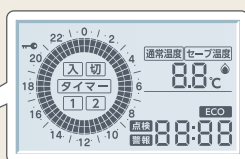

CMR-3102VM [887814]
¥30,800(税抜¥28,000)

リモコンコード 別売

■設定温度調節範囲/10~80℃

非防水形

表示を少なく使いやすい「かんたん画面」への切替も容易。
標準画面 ⇄ かんたん画面 変更機能

運転状態がひと目でわかる。
まいにちタイマー運転

多機能リモコン

2種類のタイマー運転で、よりエコ暖房!
たとえば平日や休日など、異なる生活パターンに対応する2種類のタイマー設定が可能です。

※画面は説明のためのもので、実際とは異なります。

CMR-2611 [193242]
¥24,200(税抜¥22,000)

リモコンコード 別売

■設定温度範囲/10~80℃

非防水形

ラクラクリモコン

設定時間に合わせた「入」「切」のタイマー運転が可能です。

EU-2800 A1 [662343]
¥6,600(税抜¥6,000)