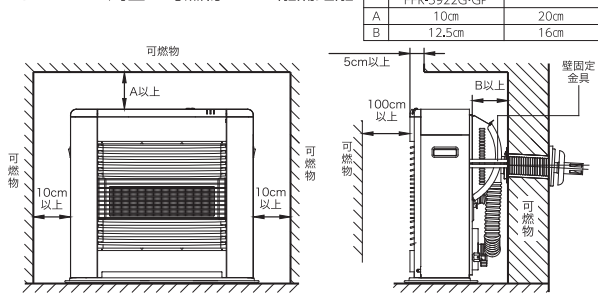

希望小売価格.....¥334,400 (税抜¥304,000)

別売[うす型給排気筒(FWT-6Z-G)]
希望小売価格¥11,990 (税抜¥10,900)

- 種類/密閉式(FF式)・強制対流式
- 本体外形寸法/高さ610×幅680×奥行340mm
- ガス種/13A・12A(UFH-5922UG)、LPG(UFH-5922UGP)
- ガス消費量/7.10~2.80kW(6,110~2,410kcal/h)
- エネルギー消費効率/83.0%
- 消費電力(AC100V・50/60Hz)/
同時使用 最大燃焼時 50/57W、最小燃焼時 41/47W
単独使用 最大燃焼時 33/33W、最小燃焼時 23/22W
待機時 0.9W
- 質量/31kg
- 本体水容量/1.3L
- 温水温度調節範囲/32~60℃
- ガス接続口/R1/2(TU1/2接続可)
- 背面カバー別売
[HMK-5916]希望小売価格¥11,880(税抜¥10,800)

*12A使用の場合、出力など異なります。詳しくは当社支店・営業所までお問い合わせください。

目標年度 2006年
省エネ基準達成率 101%
エネルギー消費効率 83.0%

可燃物までの離隔距離[ふく射タイプ]

ストーブから周囲の可燃物までの離隔距離

給排気筒トップから周囲の可燃物までの離隔距離

※1:不燃材を使用する場合は30cm以上とする。
●図では可燃物までの離隔距離を示していますが、性能維持のため不燃物などの場合も左図離隔距離としてください。(※1は除く)
●図の寸法は防火上必要な寸法であり、燃焼排ガスが滞留しない寸法ではありません。