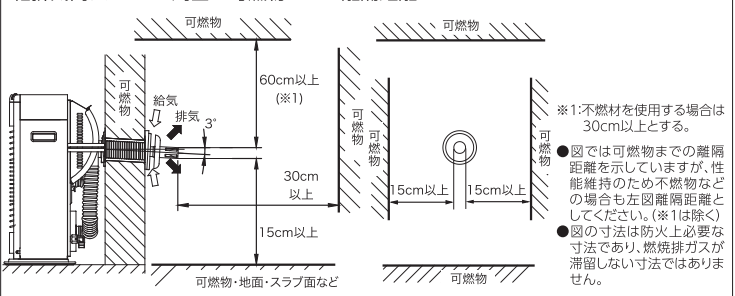

*12A使用の場合、出力など異なります。詳しくは当社支店・営業所までお問い合わせください。

目標年度 2006年
省エネ基準達成率 101%
エネルギー消費効率 83.0%

可燃物までの離隔距離[ふく射タイプ]

ストーブから周囲の可燃物までの離隔距離

給排気筒トップから周囲の可燃物までの離隔距離

※1:不燃材を使用する場合は30cm以上とする。
●図では可燃物までの離隔距離を示していますが、性能維持のため不燃物などの場合も左図離隔距離としてください。(※1は除く)
●図の寸法は防火上必要な寸法であり、燃焼排ガスが滞留しない寸法ではありません。

ふく射タイプ

ふく射タイプ

温風タイプ

冷暖房機

暖房のめやす	寒冷地	16畳 (26.5m)まで	24畳 (39.5m)まで
	温暖地	15畳 (25m)まで	21畳 (34.5m)まで
暖房出力	[13A] 5.89~2.27kW (5,070~1,950kcal/h) [LPG] 5.89~2.41kW (5,070~2,070kcal/h)		

- 音声お知らせ
 - エコ運転
 - 24時間デジタルタイマー
- おすすめポイント