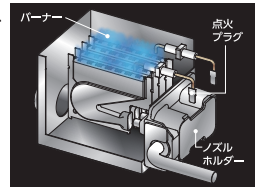

ガスで実現!
パワフル&スピーディー暖房

ガスFFふく射ストーブは、点火まで約15秒、消火は瞬時のスピードバーナー。すばやくパワフルにお部屋を暖めます。

点火	消火	再点火
約15秒	瞬時	約15秒*

*消火直後の再点火は、点火までに消火回路が動いている1分間がプラスされます。

音声お知らせ機能

運転の入/切や各種設定変更を「音声」でお知らせします。

エコ運転

暖めすぎを抑え、室温が設定温度以上になると自動消火します。消火する温度は変更できます。

暖房の目安	寒冷地	16畳 (26.5㎡) まで	24畳 (39.5㎡) まで
	温暖地	15畳 (25㎡) まで	21畳 (34.5㎡) まで
床暖房 適用畳数	最大畳数	4.5畳 [ソフト床暖房パネル* 使用の場合]	
暖房出力	同時使用	[13A] 5.45~2.86kW(4,690~2,460kcal/h) [LPG] 5.45~2.97kW(4,690~2,550kcal/h)	
	ストーブ単独	[13A] 5.89~2.27kW(5,070~1,950kcal/h) [LPG] 5.89~2.41kW(5,070~2,070kcal/h)	
	床暖房出力	1.63~0.87kW(1,400~750kcal/h)	

*ソフト床暖房パネル以外のご使用については当社支店・営業所までお問い合わせください。

1. ☑ 音声お知らせ
   - ☑ エコ運転
   - ☑ 24時間デジタルタイマー
2. おすすめポイント