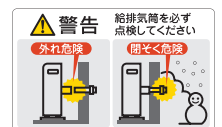

目標年度2006年  
省エネ基準達成率 **100%**  
エネルギー消費効率 **86.0%**

※写真はFFR-G5640SX Dです。

■コーナー設置例 UFH-FFR-G7040SX

※イラストはUFHタイプ

■コーナー設置例 FFR-G5640SX

※図は設置の一例です。給排気筒の穴位置により使用する部材が変わります。延長設定や壁との固定、離隔距離などはストーブに付属の工事説明書に従ってください。他の設置例は50ページを参照ください。

ゼータスイングリッド  
ゼータスイングリッド  
カベック  
FF式温風  
煙突式  
開放式

**POINT**  
おすすめポイント

2つの  
エコモード

消費油量表示  
おしえてNavi

低待機消費電力  
0.4W

ワンタッチ  
微小運転

高地使用可能  
標高1,200mまで  
(高地設定切替必要)

**E-マニュアル** P.4  
詳しくは  
スマホから製品情報をチェック!