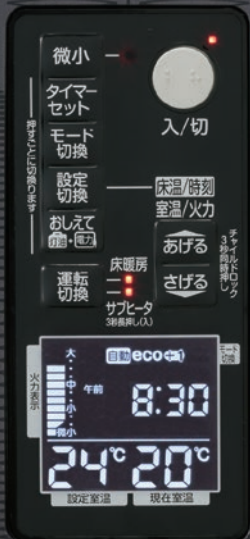

エラーの際に状態を音声でお知らせ!

### チェックモードガイド

エラーが起きた場合は表示部でお知らせ。さらに「おしえて」ボタンを押すことで、エラー表示の内容を音声で詳しくお知らせする機能です。

停電がありました。  
異常がないことを確認してから再運転してください。

強い振動を受けました。  
異常がないことを確認してから再運転してください。

灯油がなくなりました。  
ストーブに灯油が供給されているか確認してください。

設定できる時間が2つに増えて便利!

### 2wayタイマー運転

いつものお目覚め時刻(タイマー1)と、そのほかの任意の時刻(タイマー2)の2種類のタイマー運転が選べいただけます。タイマー2は点火1時間後に自動消火します。

ゼータス イング [Gモデル]

ゼータス イング

カベック

FF式温風

煙突式

開放式

もっと便利、もっと快適。  
さらに多機能  
「ゼータス イング[Gモデル]」。

機種の説明やエラーコードなど、詳細な情報がスマートフォンなどですぐわかるので実用的!