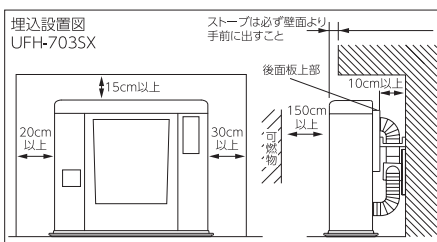

目標年度 2006年

省エネ基準達成率 **100%**

エネルギー消費効率 **86.0%**

GREEN

※写真はUFH-703RX Dです。

■コーナー設置例

※図は設置の一例です。給排気筒の穴位置により使用する部材が変わります。延長設定や壁との固定、離隔距離などはストーブに付属の工事説明書に従ってください。※ストッパーリング2個、断熱カバーを必ずご使用ください。

ゼータス イング  
FF式