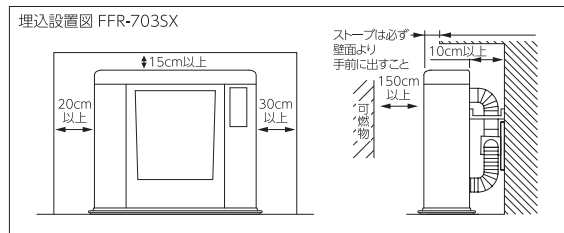

埋込設置図 FFR-703SX

ゼータス
イングリ
ンク(モ
デル)

ゼータ
スイン
グリ
ンク

カベ
ッ

FF式
温風

煙突
式

開放
式