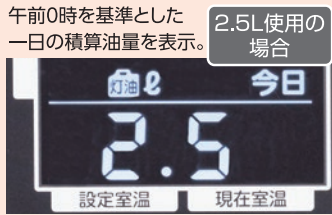

### エラーコード一覧

万が一のエラー時、その場でエラー内容の確認ができ、処置方法なども閲覧できます。

※QRコードは(株)デンソーウェブの登録商標です。

消費油量・電力量表示機能

## おしえてNavi<sup>+</sup>プラス

従来の表示機能(設定温度や現在温度など)はそのままに「おしえてNaviプラス」を搭載!本日の消費油量・電力量、また積算の消費油量・電力量をボタンひとつで表示できます。積算は任意でセッティングすることができますので、年間の使用量やシーズンまたは月ごとの使用量など使い方は様々です。見えるからエコできる、見えるからエコになる、環境のことを考えた提案です。

### 今日積算モード

※時計合わせをしていないと表示されません。