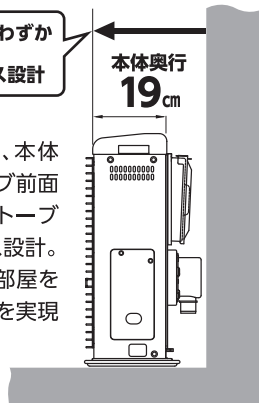

## 壁からストーブ前面までは わずか**30cm!** 薄型設計のゼータス イングで お部屋を広々使えます。

壁からストーブ前面までわずか  
**30cmの省スペース設計**

本体奥行  
**19cm**

FFR-G7040SXタイプは、本体の奥行19cm、壁からストーブ前面までわずか30cmと石油ストーブの中でも抜群の省スペース設計。薄型ゼータス イングでお部屋を広々使い、快適な暖房空間を実現します。