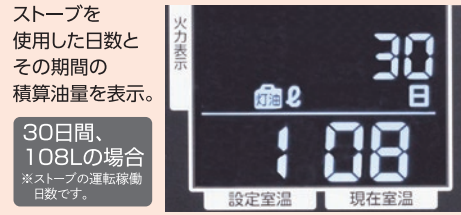

連続積算モード

※消費油量・電力量はおおよそのめやすです。

エコプラスモード1

お部屋の快適さをもっときめ細かく調節し暖めすぎを防ぐ、エコ運転機能です。

冷え込んだお部屋をすばやく暖める快適制御で、設定した室温より1℃上がると自動で消火、設定室温より1℃下がると再点火。環境にやさしくお部屋の暖めすぎを防ぐエコ機能です。

※消火する温度を変更することも可能です。
[消火温度範囲:設定室温±0℃~+3℃で1℃刻み]