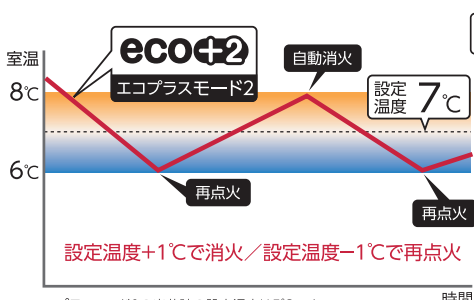

■設定温度7℃の場合

※エコプラスモード2の出荷時の設定温度は5℃です。
※エコプラスモード2の設定温度は3℃から[自動運転設定温度-1℃]まで設定可能です。