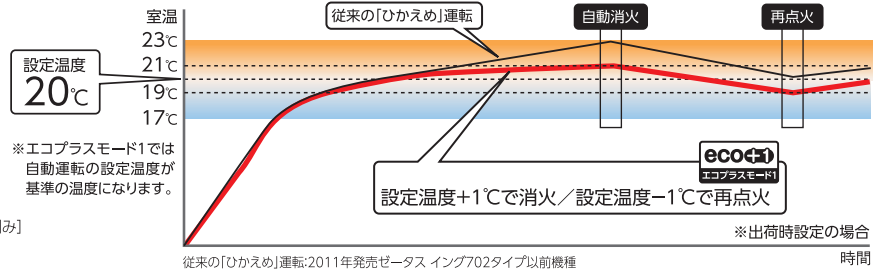

### 今日積算モード

※時計合わせをしていないと表示されません。

### 連続積算モード

※消費油量・電力量はおおよそのめやすです。

## エコプラスモード1

お部屋の快適さをもっときめ細かく調節し暖めすぎを防ぐ、エコ運転機能です。

冷え込んだお部屋をすばやく暖める快適制御で、設定した室温より1℃上がると自動で消火、設定室温より1℃下がると再点火。環境にやさしくお部屋の暖めすぎを防ぐエコ機能です。

※消火する温度を変更することも可能です。  
[消火温度範囲:設定室温±0℃~+3℃で1℃刻み]

### ■設定温度20℃の場合

従来の「ひかえめ」運転:2011年発売ゼータス イング702タイプ以前機種