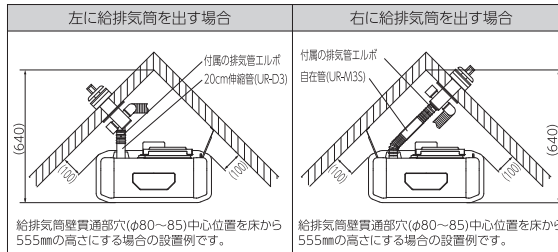

目標年度2006年  
省エネ基準達成率 **100%**  
エネルギー消費効率 **86.0%**

※写真はFFR-G5640SX Dです。

■コーナー設置例 UFH-FFR-G7040SX

※イラストはUFHタイプ

■コーナー設置例 FFR-G5640SX

※図は設置の一例です。給排気筒の穴位置により使用する部材が変わります。延長設定や壁との固定、離隔距離などはストーブに付属の工事説明書に従ってください。他の設置例は50ページを参照ください。