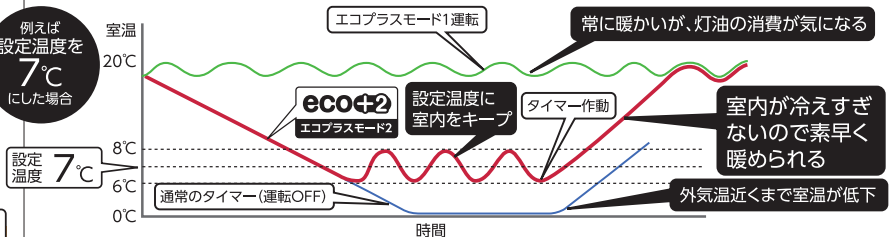

エコプラスタイマー使用イメージ

従来の機種は最低設定温度が12℃まででしたが、ゼータス イングは 下限を3℃まで設定可能!

冬の室内を快適に保つ、きめ細やかな温度設定

設定温度から1℃下がると点火、設定温度から1℃上がると消火を繰り返して、灯油使用量を抑えながらも室内の温度をキープ。

冬の室内を快適に保つ、きめ細やかな温度設定機能です。

冷え込みが厳しい時期にも朝の目覚めが快適!

室内が冷えすぎないからベットも安心!

部屋の暖まりも早いから観葉植物も元気!