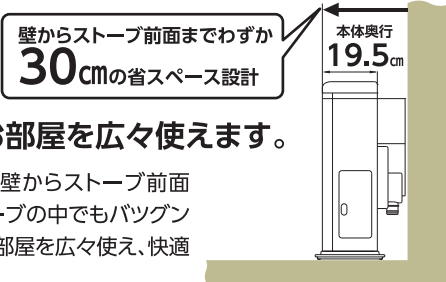

機種の詳細情報がスマートフォンでわかる!  
[e-マニュアル]搭載。

**e-マニュアル** **SUNPOT** 取扱説明書 エラーコード一覧

※詳しくは4ページをご覧ください。

**3年保証**

ゼータス イングシリーズは  
**安心の3年保証!**

※保証内容についての詳細は8ページをご覧ください。

壁からストーブ前面までは  
**わずか30cm!**  
薄型設計のゼータス イングでお部屋を広々使えます。