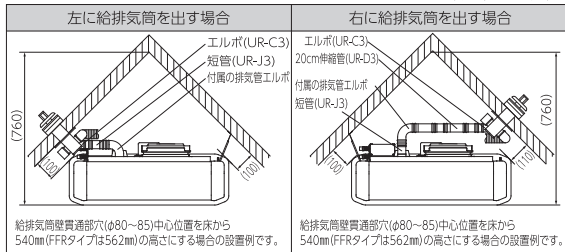

目標年度2006年  
省エネ基準達成率 **100%**  
エネルギー消費効率 **86.0%**

※写真はFFR-G5640SX Dです。

■コーナー設置例 UFH-FFR-G7040SX

※イラストはUFHタイプ

■コーナー設置例 FFR-G5640SX

※図は設置の一例です。給排気筒の穴位置により使用する部材が変わります。延長設定や壁との固定、離隔距離などはストーブに付属の工事説明書に従ってください。他の設置例は50ページを参照ください。