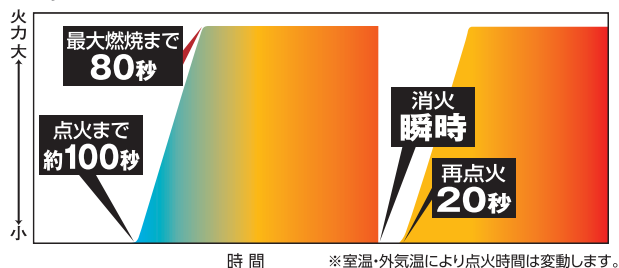

運転OFFですぐに消火

消火が瞬時なので、急な外出や万一の災害発生時などでもすぐに消火ができます。

暮らしにフィットする快適設計

安全性をさらに高めて、より快適な暖房空間へ 「安心ロック」電磁弁

さらに安全性を高めるため、従来の灯油閉止機構に加え、電気で制御する閉止弁「安心ロック」を搭載しています。

暖房運転停止せず床暖房へ切り換え

「ゼータス イング」床暖房なら、操作パネルでストーブ単独運転から床暖房へ、消火する必要もなくワンタッチで切り換えることができます。(床暖房タイプのみ)

薄型設計

本体奥行きは19cmと、さらにスリムな薄型設計はお部屋で場所を取りません。(数値はキャビネットサイズ)

省電力設計

待機時消費電力は0.7Wと徹底して経済性にこだわった省電力設計です。

10年メモリーバックアップ

電源プラグを抜いても、「現在時刻」「タイマー設定時刻」「室温設定」「運転モード設定」を最長約10年間記憶しています。