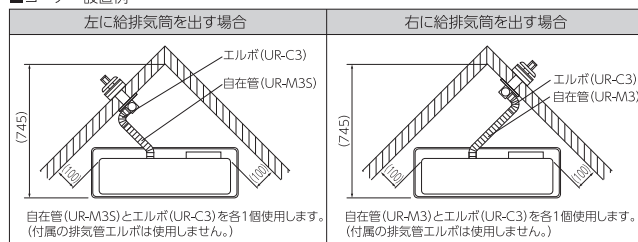

目標年度 2006年

省エネ基準達成率 **100%**

エネルギー消費効率 **86.0%**

GREEN

※写真はUFH-703RX Dです。

■コーナー設置例

※図は設置の一例です。給排気筒の穴位置により使用する部材が変わります。延長設定や壁との固定、離隔距離などはストーブに付属の工事説明書に従ってください。※ストッパーリング2個、断熱カバーを必ずご使用ください。

ゼータス イング  
FF式