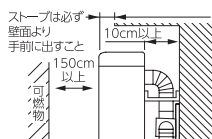

ゼータス
イングリ
ンク(モ
デル)

ゼータ
スイン
グリ
ンク

カベ
ッ

FF式
温風

煙突
式

開放
式