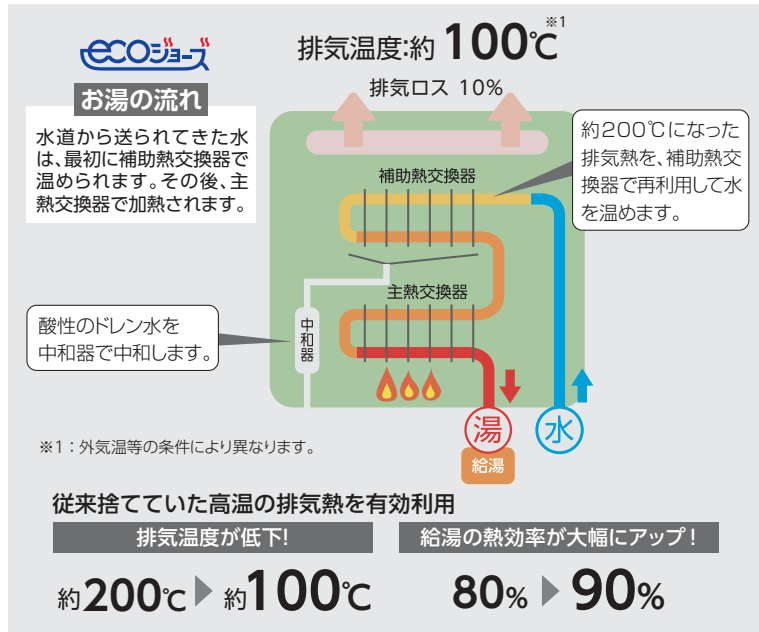

■「マイクロバブル」標準対応

別売の浴そうアダプターを取付けるだけで、マイクロバブルが使用可能。微細な気泡がお湯とともに噴き出し、あたたかいお湯でお肌を包み込みます。

YST-4004Pの操作部

インターホンリモコンでは「温浴」ボタンを押すだけで使用可能。
音声リモコンでは「メニュー」ボタンで「温浴」を選択し操作します。

給湯栓をひらくだけのシンプル給湯器。

おふろの追いだきはできません

高い熱効率!

●年間ガス料金 (LPガス)