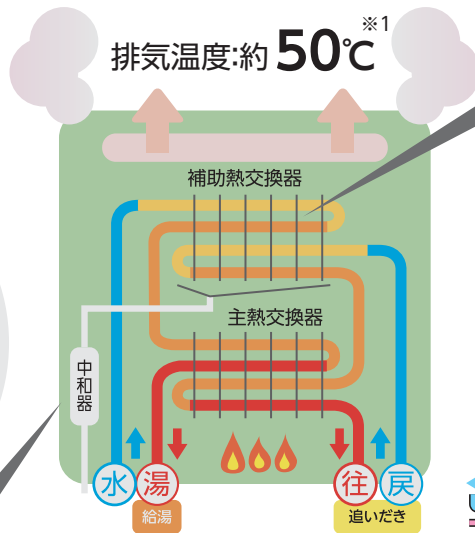

追いだき時も排気熱を利用する

ECOジョーズなら〈給湯〉だけでなく〈追いだき〉もダブルで高効率!

追いだき機能は、お風呂のお湯を入れ替えずに沸かし直して入浴される方や、入浴時間が家族バラバラで保温時間が長い家庭では大変便利です。
「GFK-WSシリーズ」は、お風呂の追いだき回路でも排気熱を利用することで高効率化を実現し、給湯時だけでなく、追いだき時も従来品に比べ省エネになりました。

お湯の流れ

水道から送られてきた水は、最初に補助熱交換器で温められます。その後、主熱交換器で加熱されます。

約200°Cになった排気熱を、補助熱交換器で再利用して水を温めます。

給湯時も排気熱利用

【給湯運転時】

80% ▶ 96%
従来品

追いだき時も排気熱利用

【ふろ運転時】

80% ▶ 90%
従来品

酸性のドレン水を中和器で中和します。