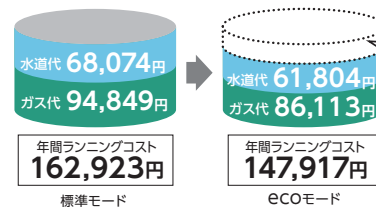

CMR-2706VまたはYST-2706Vを使用した場合にのみeco機能を使用可

■給湯能力のめやす

季節	給湯能力 (対標準モード)
冬	約90%
春・秋	約70%
夏	約50%

1年間で
約**15,000円**
節約

(想定した使用条件)

●年間給湯用エネルギーについて: モード効率測定法 (JIS) のふる給湯標準使用モードを使用条件とし、eco機能を設定して、給湯能力を制限することによる節約金額を算出。