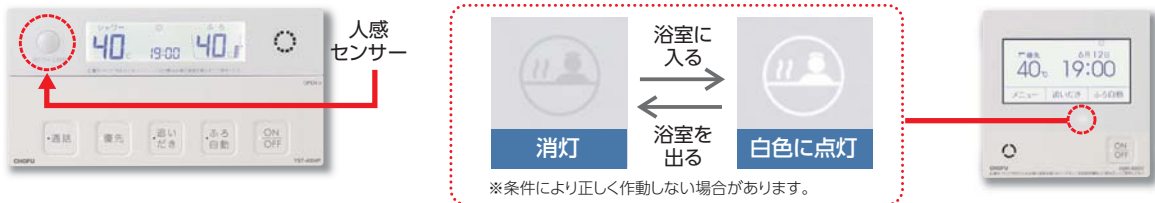

音声リモコンセット

エネルギー機能

音声機能

eco機能

CR-102V ¥49,280 (税抜¥44,800)

[台所リモコン]CMR-4002V [浴室リモコン]YST-4002V

浴室リモコン(人感センサー付)

外形寸法 高100×幅200×奥21.4 (mm)

※音声リモコンは「通話」ボタンが「呼出」ボタンになります。

■「浴室モニター機能」で入室を検知

浴室リモコンには人感センサーを内蔵。浴室への人の出入りも台所リモコンで確認できます。

■「入浴タイマー」で居眠りなどによる長湯をお知らせします(フルオートのみ)

水位センサーで浴そうに浸かったことを検知すると自動的に入浴タイマーが作動。約5分おきに「ポーン」と鳴って時間経過をお知らせします。台所/浴室リモコンに入浴時間(1分刻み)も表示されます。