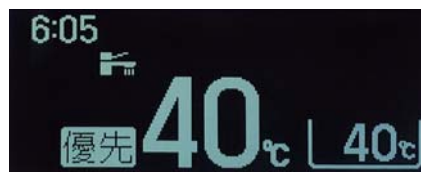

省エネモード 一定時間操作しないとリモコンの表示を設定した明るさより暗くする機能を搭載。

※画像はCMR-3200PMです。

その他、リモコンの表示部の明るさを7段階の範囲で調節できます。(出荷時:「4」の段階に設定)

※増設リモコンCMR-2801Sは除きます。

高効率ガスふろ給湯器 Eシリーズ

高効率ガス温水暖房付ふろ給湯器 Eシリーズ

高効率ガス給湯器 (給湯専用) Eシリーズ

普及型ガスふろ給湯器

普及型ガス給湯器 (給湯専用)

ガスふろがま

バランス型ふろがま

ガス温水暖房専用熱源機

浴室換気暖房乾燥機

温水ルーヒーター