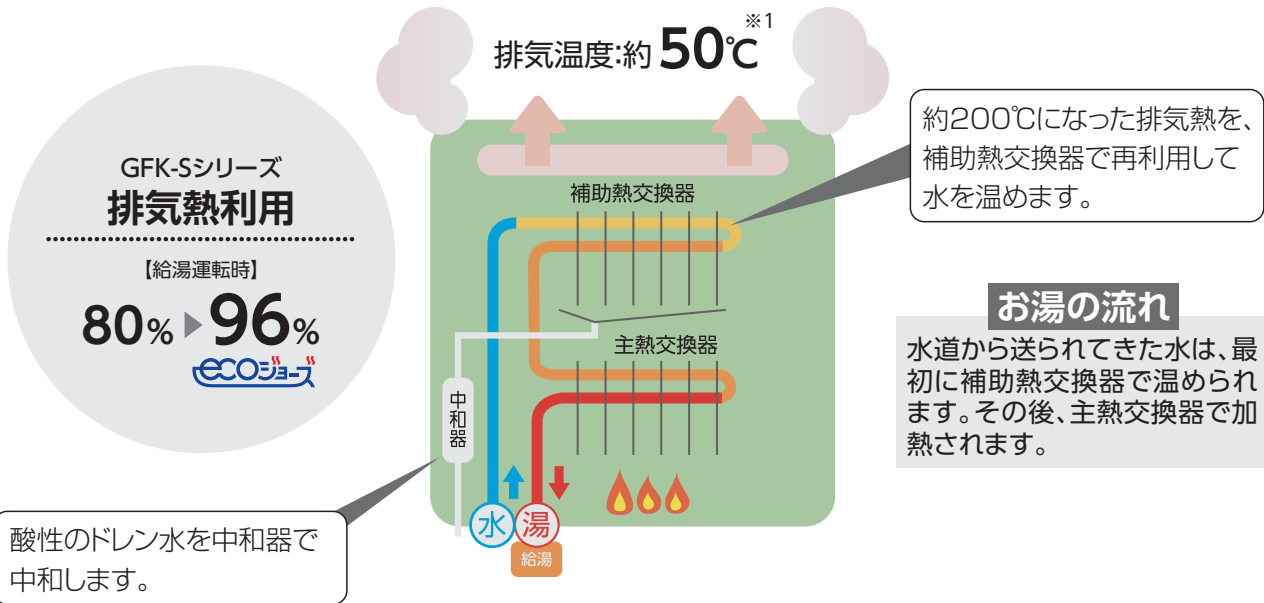

エコジョーズ でジョーズに **省エネ!** **節約!**

排気熱を再利用すると熱効率がグーンとアップ!

※1: 外気温等の条件により異なります。