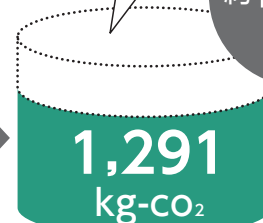

※1：外気温等の条件により異なります。

ガス消費量を削減して、家計もラクラク

●年間ガス料金(LPガス)

約 **20,060円** おトク

●年間二酸化炭素排出量(LPガス)

約 **242 kg-CO₂** 削減

約 **16%** 削減!

年間ランニングコスト
127,223円
従来品

年間ランニングコスト
107,159円
エコジョーズ
GFK-WSシリーズ

従来品

エコジョーズ
GFK-WSシリーズ

(想定した使用条件)

●年間給湯用エネルギー消費量:17.4GJ
追いだき用エネルギー消費量:3.35GJと想定
(試算条件)標準使用時の当社試算

*上記各項目については下記条件の基に試算しています。

・ガス料金:4.9円/MJ(税込)(日本ガス石油機器工業会まとめ) ★石油情報センター平成28年度月次平均価格(50m)データの単純平均より
・CO₂排出係数:3.00kg-CO₂/kg(平成22年3月の環境省、経済産業省算定省令による)
*上記算出値についてはガス料金、使用時間、使用頻度等によって変動します。