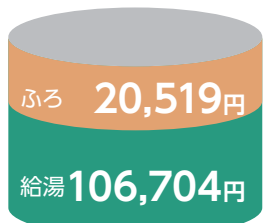

※1：外気温等の条件により異なります。

ガス消費量を削減して、家計もラクラク

●年間ガス料金(LPガス)

約 **20,060円** おトク

●年間二酸化炭素排出量(LPガス)

約 **242 kg-CO₂** 削減

約 **16%** 削減!

年間ランニングコスト
127,223円
従来品