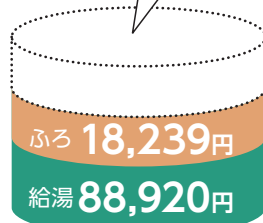

※1：外気温等の条件により異なります。

ガス消費量を削減して、家計もラクラク

●年間ガス料金(LPガス)

約 **20,060円** おトク

●年間二酸化炭素排出量(LPガス)

約 **242 kg-CO₂** 削減

約 **16%** 削減!

年間ランニングコスト
127,223円
従来品

年間ランニングコスト
107,159円
エコジョーズ
GFK-WSシリーズ

従来品

エコジョーズ
GFK-WSシリーズ

(想定した使用条件)

●年間給湯用エネルギー消費量:17.4GJ
追いだき用エネルギー消費量:3.35GJと想定
(試算条件)標準使用時の当社試算

*上記各項目については下記条件の基に試算しています。

・ガス料金:4.9円/MJ(税込)(日本ガス石油機器工業会まとめ) ★石油情報センター平成28年度月次平均価格(50m)データの単純平均より
・CO₂排出係数:3.00kg-CO₂/kg(平成22年3月の環境省、経済産業省算定省令による)
*上記算出値についてはガス料金、使用時間、使用頻度等によって変動します。