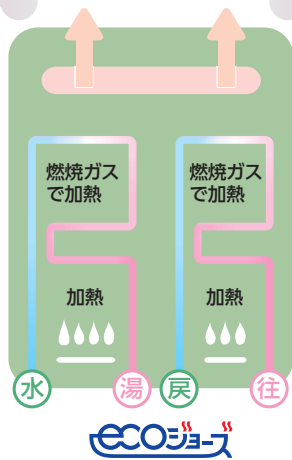

GFK-S2051A-F

本体希望小売価格 [リモコン別売]
¥346,500 (税抜¥315,000)

- 外形寸法 高638×幅540×奥248(mm)
- 使用ガス種 LPG・12A・13A

選べるリモコン

- ①無線LAN対応タッチパネルリモコンセット価格 ¥418,000 (税抜¥380,000)
 - ②無線LAN対応インターホンリモコンセット価格 ¥407,000 (税抜¥370,000)
 - ③音声リモコンセット価格 ¥379,280 (税抜¥344,800)
- 必要別売品/リモコンコード 台所リモコン用(RK-3P)、浴室リモコン用(KFR-3P)、循環金具(ストロングパイプ)、湯止めキャップ*

*ストロングパイプ(SP-302S・402S・502S)を使用して据付ける際には別売の湯止めキャップ(P55参照)を取付けてください。

選べるリモコンはP31と共通

給湯も暖房も高効率 ガスのエネルギーをムダなくお湯に変えます。

給湯時も
排気熱利用

【給湯運転時】
80% ▶ 95%
従来品 ecoジョーズ

排気温度:約 50℃ ※1

暖房時も
排気熱利用

【暖房運転時】
75% ▶ 87%
従来品