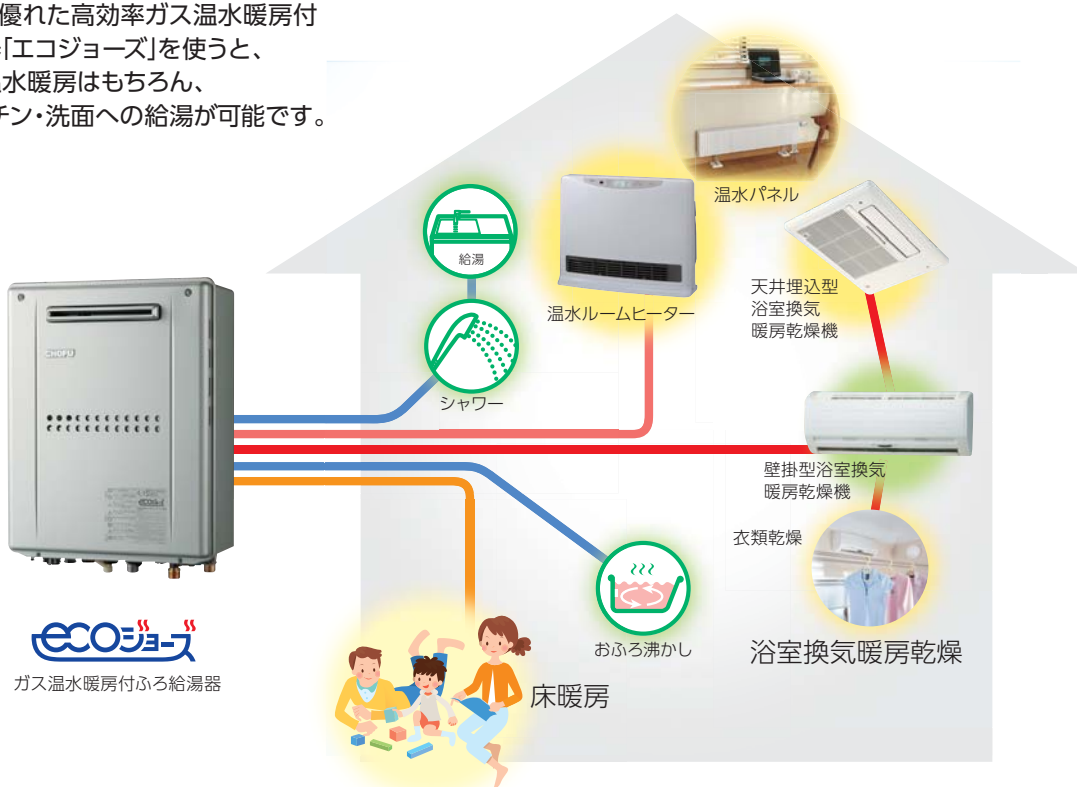

バランス型ふろがま

ガス温水暖房専用熱源機

浴室換気暖房乾燥機

温水ルーミヒーター

■ エコジョーズで家中快適あったか生活!

省エネ性に優れた高効率ガス温水暖房付
ふろ給湯器「エコジョーズ」を使うと、
お部屋の温水暖房はもちろん、
浴室・キッチン・洗面への給湯が可能です。

■ 快適な入浴が可能

「ゆるやか浴機能」で体への負担軽減(フルオートのみ)

ふろ設定温度より約2℃低い温度でお湯はりします。
浴そうに浸かるとゆるやかに設定温度まで沸かすことで、体への負担を減らします。

芯まであたたまるマイクロバブル浴

細かな気泡がお肌をさするように包み込み、
皮膚表面のぬるくなったお湯を取り除くことで温浴効果を保ちます。
お湯本来の効果で手足の先まで血の巡りを
キープ、カラダの芯まであたたまるので、
しっかり汗をかきたい時にもおすすめです。

ガスふろ給湯器を
ご購入の際に
+浴そうの金具を
取替えるだけ!