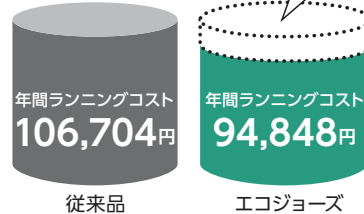

●年間ガス料金 (LPガス)

約 **11,850円** おトク

●年間二酸化炭素排出量 (LPガス)

約 **143kg-CO₂** 削減