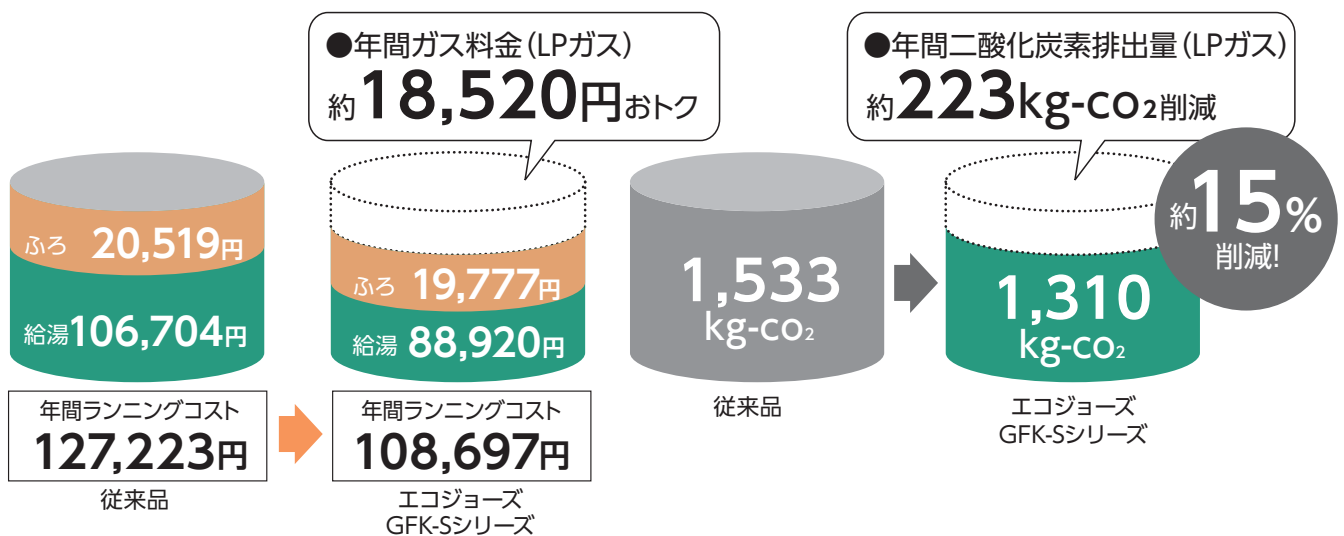

高効率ガスふろ給湯器 エコジョーエス
高効率ガス温水暖房付(給湯専用) エコジョーエス
高効率ガス給湯器(給湯専用) エコジョーエス
普及型ガスふろ給湯器
普及型ガス給湯器(給湯専用)
ガスふろがま
パランス型ふろがま
ガス温水暖房専用
乾燥機
浴室換気暖房
温水
ルーヒーター

エコジョーズ でジョーズに **省エネ!** **節約!**

排気熱を再利用すると熱効率がグーンとアップ!

※1: 外気温等の条件により異なります。

ガス消費量を大幅カットで、家計もラクラク《給湯側》

(想定した使用条件)

●年間給湯用エネルギー消費量:17.4GJ
追いだしエネルギー消費量:3.35GJと想定
(試算条件)標準使用時の当社試算

*上記各項目については下記条件の基に試算しています。

・ガス料金:4.9円/MJ(税込)(日本ガス石油機器工業会まとめ) ★石油情報センター平成28年度月次平均価格(50m)データの単純平均より
・CO₂排出係数:3.00kg-CO₂/kg(平成22年3月の環境省、経済産業省算定省令による)
*上記算出値についてはガス料金、使用時間、使用頻度等によって変動します。