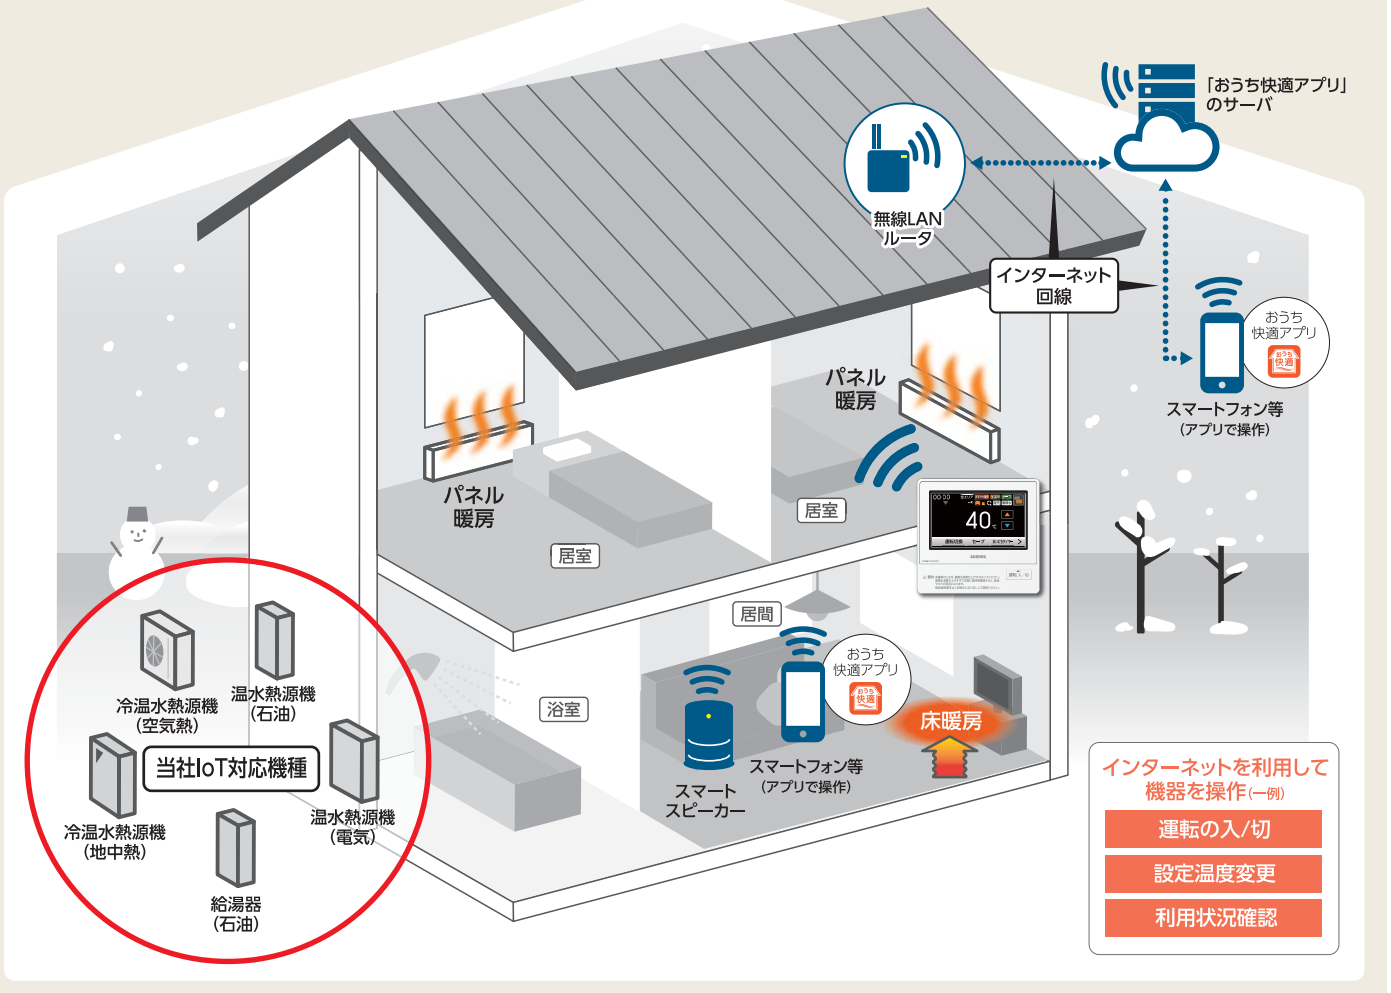

## 温水融雪システム

パネルタイプ・降雪センサー	44
融雪熱源フルユニット	45

関連部品	47・57
温水循環ポンプ	55
オイルサーバー	56
仕様一覧	59
寸法図	61
床暖房パネル敷設パターン	68
延長保証制度	69
点検制度	70

いつでもどこでもスマートフォンやスマートスピーカーなどで機器を操作できる、便利&快適なCHOFUのIoTシステム。

## CHOFU IoTシステムのイメージ