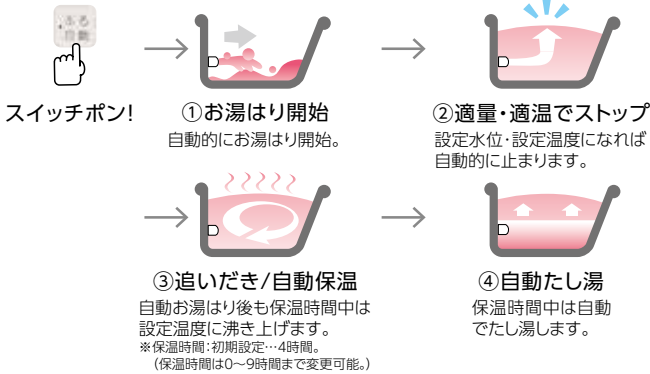

# 1台で給湯器とお風呂沸かしの機能に加え、 温水暖房機能を持ったタイプです。

キッチン・洗面・シャワーを使いながらお風呂の追いだきもできます。

## フルオートタイプ 全自動お湯はり

### お風呂沸かしのすべての作業が これ1台で!

お風呂沸かしはリモコンのスイッチを押すだけ。あとは自動でお湯はりをして、自動で止まります。沸かし過ぎや入れ過ぎがないので、ガスも水も無駄にしません。お風呂沸かしで家事をサポートします。