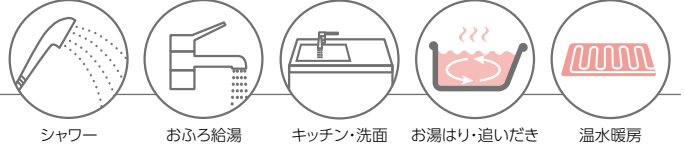

1台で給湯器とお風呂沸かしの機能に加え、 温水暖房機能を持ったタイプです。

キッチン・洗面・シャワーを使いながらお風呂の追いだきもできます。