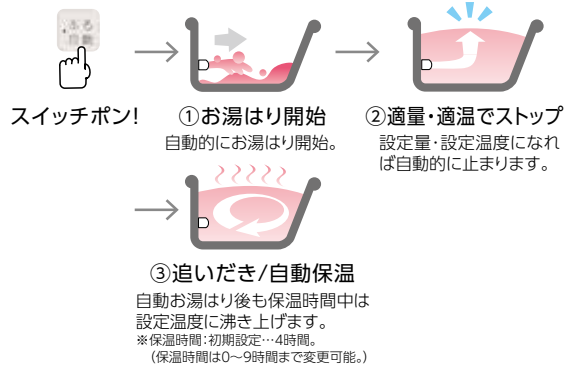

#### マイルド追いだき

入浴中に追いだきをする、設定温度付近になると熱く感じる場合があります。そんな時、熱すぎないように徐々に追いだきします。

#### 自動配管クリーン

浴そうの排水栓を抜くと追いだき配管内を新しいお湯で洗い流し、湯アカの付着を抑制します。  
★運転OFF時は水で洗い流します

## オートタイプ 自動お湯はり

### 給湯器まかせで快適なお風呂を楽しめます。

スイッチを押したらお湯はりを開始。自動ストップや自動保温もおまかせです。浴そうの温度もチェックして、お湯が冷めたら自動で追いだきしてくれるので快適。残り湯の沸かし直しにも対応します。