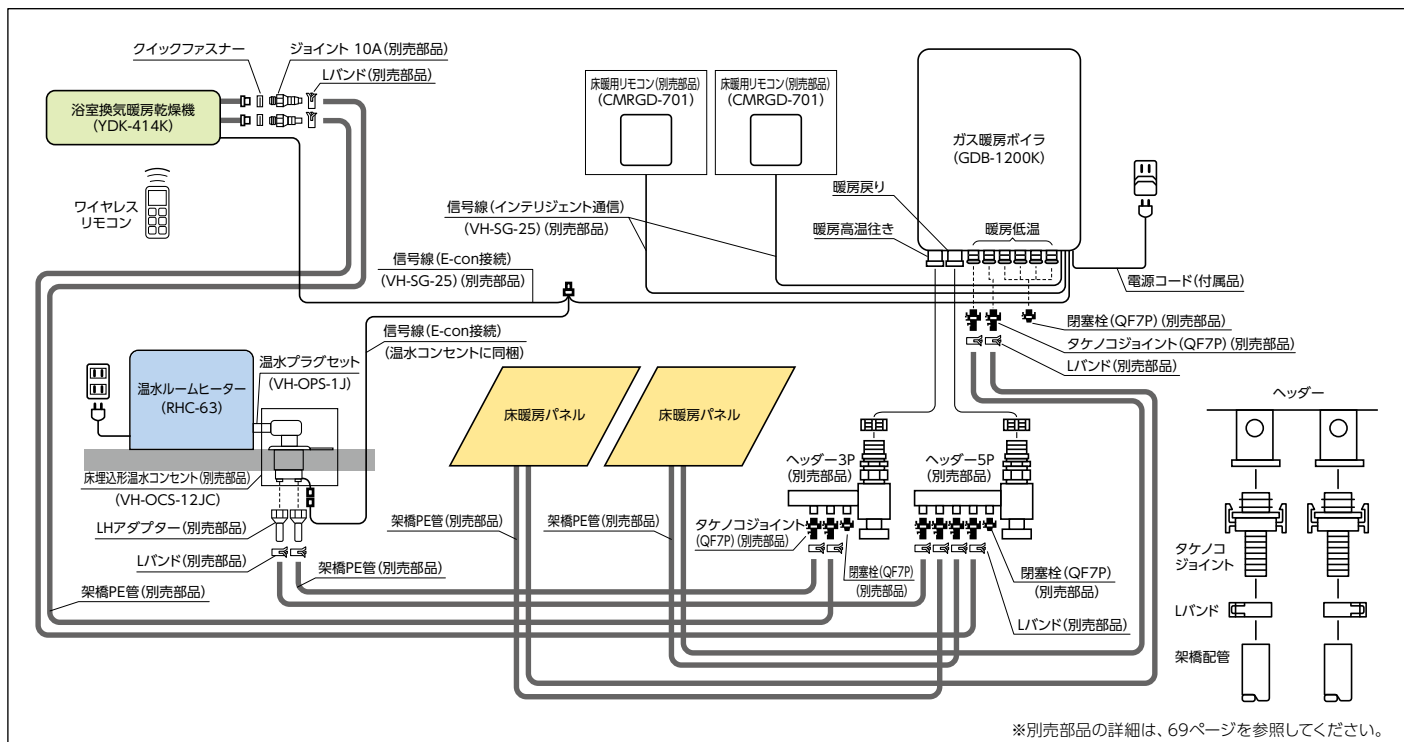

ヘッダーと架橋ポリエチレン管を使用することで、 床暖房・浴室換気暖房乾燥機・温水ルームヒーターを 同時に接続できます!!

取付例

ヘッダー（3Pと5P）と架橋ポリエチレン管を使用。
2部屋の床暖房と浴室換気暖房乾燥機（YDK-414K）および室内機（RHC-63）を同時に接続した場合。

*別売部品の詳細は、69ページを参照してください。

別 売 部 品	●リモコンコード(2心) (RK-3P) 5m ¥2,090 (税抜¥1,900) 8m ¥2,860 (税抜¥2,600) 15m ¥4,730 (税抜¥4,300) 20m ¥6,380 (税抜¥5,800)	●信号線(3心) (床暖房用リモコン・E-CON接続用) VH-SG-25 ¥5,280 (税抜¥4,800) ※3心、25m	■GDB-1200K-6H用 関連部品			
	●配管カバー H39-K 450 ¥6,930 (税抜¥6,300)	●据置台 D47 450 (L:487mm) ¥16,610 (税抜¥15,100) D47 650 (L:637mm) ¥16,610 (税抜¥15,100)	●排気カバー C58 ¥7,150 (税抜¥6,500)	●アルコーブ排気カバー L21 ¥11,330 (税抜¥10,300) 排気方向を逆にすることもできます		
	■GDB-700K-3H用 関連部品					
	●配管カバー H17 450 ¥7,480 (税抜¥6,800)	●据置台 D56 450 (L:475mm) ¥16,610 (税抜¥15,100) D56 650 (L:625mm) ¥20,680 (税抜¥18,800)	●排気カバー C72 ¥6,050 (税抜¥5,500)	●側方排気カバー S18 ¥11,880 (税抜¥10,800) 排気方向を逆にすることもできます	●排気アダプター RS ¥11,220 (税抜¥10,200)	

温水暖房エコフィール

石油暖房ボイラ

ガス熱源機器

ヒートポンプ式熱源機

床暖房パネル

温水ルームヒーター

浴室換気暖房乾燥機

温水パネル