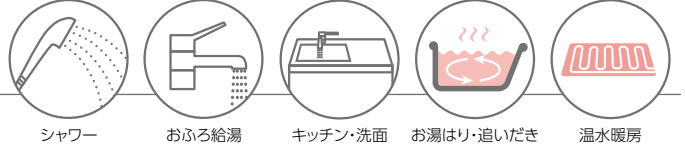

別売 床暖房用リモコン

CMRGD-701
¥17,490 (税抜¥15,900)
[信号線(3心)別売]

インテリジェント
通信対応

非防水形

[注意]・別売のリモコン(セット)には、リモコンコードおよび浴室リモコン用の屋外カバーセット[WP-001]は付属しておりません。

1台で給湯器とお風呂沸かしの機能に加え、 温水暖房機能を持ったタイプです。

キッチン・洗面・シャワーを使いながらお風呂の追いだきもできます。

フルオートタイプ 全自動お湯はり

お風呂沸かしのすべての作業が これ1台で!

お風呂沸かしはリモコンのスイッチを押すだけ。あとは自動でお湯はりをして、自動で止まります。沸かし過ぎや入れ過ぎがないので、ガスも水も無駄にしません。お風呂沸かしで家事をサポートします。

ごきげんオート

入浴してしばらくすると、からだか湯温に慣れて“ぬるさ”を感じます。センサーのはたらきで、“ぬるさ”を感じる前に少し追いだきします。