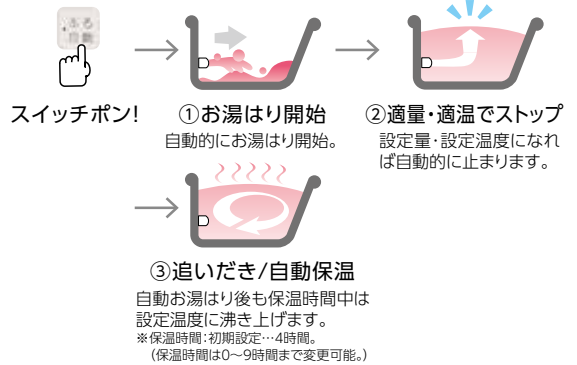

フルオートタイプ 全自動お湯はり

お風呂沸かしのすべての作業が これ1台で!

お風呂沸かしはリモコンのスイッチを押すだけ。あとは自動でお湯はりをして、自動で止まります。沸かし過ぎや入れ過ぎがないので、ガスも水も無駄にしません。お風呂沸かしで家事をサポートします。

ごきげんオート

入浴してしばらくすると、からだか湯温に慣れて“ぬるさ”を感じます。センサーのはたらきで、“ぬるさ”を感じる前に少し追いだきします。

マイルド追いだき

入浴中に追いだきをする、設定温度付近になると熱く感じる場合があります。そんな時、熱すぎないように徐々に追いだきします。

自動配管クリーン

浴そうの排水栓を抜くと追いだき配管内を新しいお湯で洗い流し、湯アカの付着を抑制します。
★運転OFF時は水で洗い流します

オートタイプ 自動お湯はり

給湯器まかせで快適なお風呂を楽しめます。

スイッチを押したらお湯はりを開始。自動ストップや自動保温もまかせです。浴そうの温度もチェックして、お湯が冷めたら自動で追いだきしてくれるので快適。残り湯の沸かし直しにも対応します。

マイルド追いだき

入浴中に追いだきをする、設定温度付近になると熱く感じる場合があります。そんな時、熱すぎないように徐々に追いだきします。

選べる「eco機能」で、さらにエコな暮らしをサポート!!

給湯量少しひかえめ

「エコ」表示をタッチ!
少しか湯量を絞ります。

※湯量は8L、10L、12L、OFF(上限なし)に可変できます。

お湯カウンター搭載

使用しているお湯の量がリモコンで確認できます。
・浴室リモコンでは「eco」スイッチになります。

湯量
DOWN

最適ふる自動エコ運転

エコ効果の最も高い熱効率でお湯はりをします。お湯はり・保温とも省エネ最優先運転です。

お湯はり少しひかえめ

自動お湯はりの水位を1cm※
低くします。通常、標準水位から1目盛り低くなると湯量の差が大きく感じられますが、-1cmなら気になりません。

※フルオートタイプの場合。オートタイプは「設定湯量より-10L」

-1cm※

給湯温度少しひかえめ