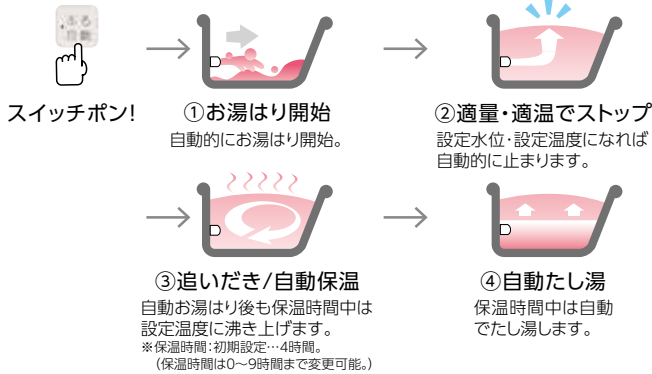

*ガス給湯器の別売品の特長や詳細は、「ガス機器(エコジョーズ)カタログ」を参照してください。

選べるリモコン

①インターホンリモコンセット
CR-105P
¥58,740 (税抜¥53,400)

非防水形	防水形 入感センサー付
台所リモコン CMR-4004P	浴室リモコン YST-4004P

②音声リモコンセット
CR-102V
¥49,280 (税抜¥44,800)

非防水形	防水形 入感センサー付
台所リモコン CMR-4002V	浴室リモコン YST-4002V

別売 床暖房用リモコン

CMRGD-701
¥17,490 (税抜¥15,900)
[信号線(3心)別売]

インテリジェント
通信対応

非防水形

[注意]・別売のリモコン(セット)には、リモコンコードおよび浴室リモコン用の屋外カバーセット[WP-001]は付属しておりません。

1台で給湯器とお風呂沸かしの機能に加え、 温水暖房機能を持ったタイプです。

キッチン・洗面・シャワーを使いながらお風呂の追いだきもできます。

フルオートタイプ 全自動お湯はり

お風呂沸かしのすべての作業が これ1台で!

お風呂沸かしはリモコンのスイッチを押すだけ。あとは自動でお湯はりをして、自動で止まります。沸かし過ぎや入れ過ぎがないので、ガスも水も無駄にしません。お風呂沸かしで家事をサポートします。

ごきげんオート

入浴してしばらくすると、からだか湯温に慣れて“ぬるさ”を感じます。センサーのはたらきで、“ぬるさ”を感じる前に少し追いだきします。

マイルド追いだき

入浴中に追いだきをする、設定温度付近になると熱く感じる場合があります。そんな時、熱すぎないように徐々に追いだきします。

自動配管クリーン

浴そうの排水栓を抜くと追いだき配管内を新しいお湯で洗い流し、湯アカの付着を抑制します。
★運転OFF時は水で洗い流します

オートタイプ 自動お湯はり

給湯器まかせで快適なお風呂を楽しめます。

スイッチを押したらお湯はりを開始。自動ストップや自動保温もまかせです。浴そうの温度もチェックして、お湯が冷めたら自動で追いだきしてくれるので快適。残り湯の沸かし直しにも対応します。