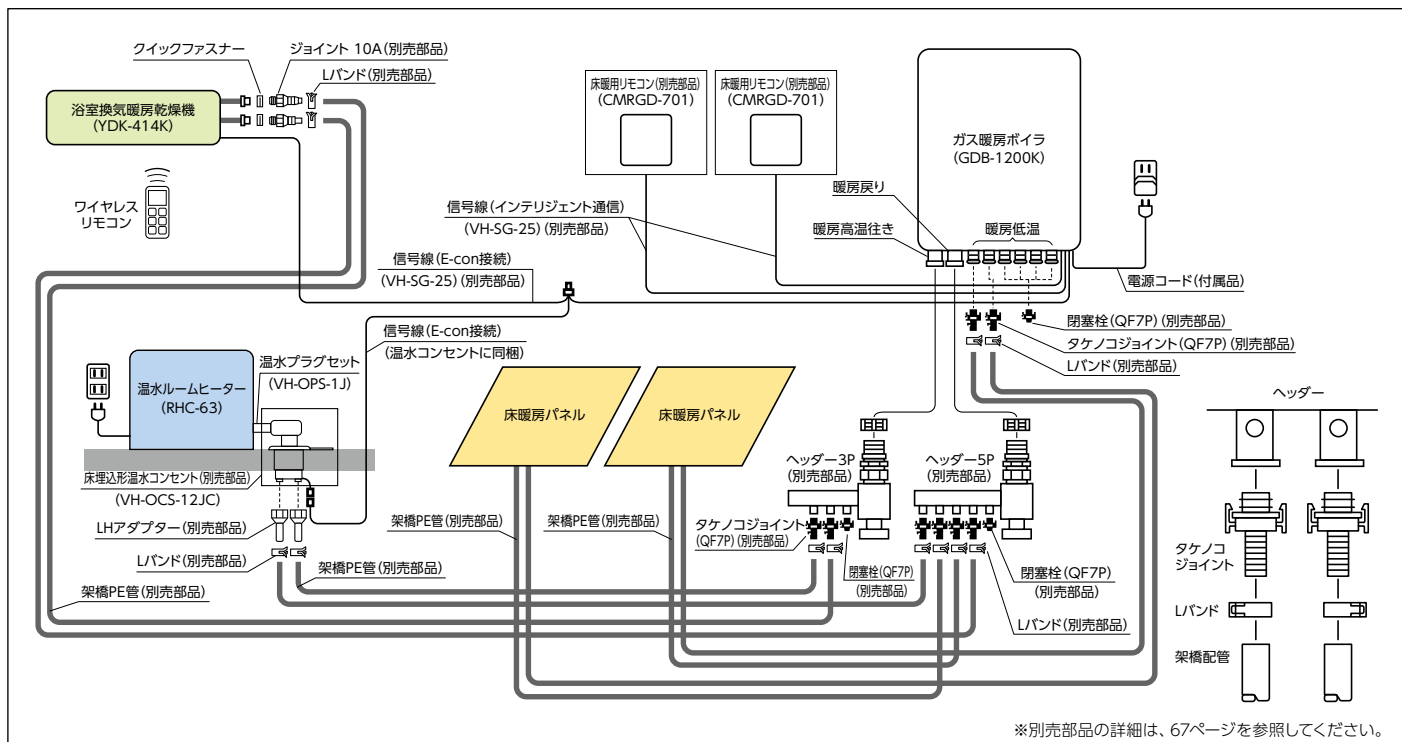

ヘッダーと架橋ポリエチレン管を使用することで、
床暖房・浴室換気暖房乾燥機・温水ルームヒーターを
同時に接続できます!!

取付例

ヘッダー(3Pと5P)と架橋ポリエチレン管を使用。
2部屋の床暖房と浴室換気暖房乾燥機(YDK-414K)および室内機(RHC-63)を同時に接続した場合。

別 売 部 品	●リモコンコード(2心) (RK-3P) 5m ¥2,090 (税抜¥1,900) 8m ¥2,860 (税抜¥2,600) 15m ¥4,730 (税抜¥4,300) 20m ¥6,380 (税抜¥5,800)	●信号線(3心) (床暖房用リモコン・E-CON接続用) VH-SG-25 ¥5,280 (税抜¥4,800) ※3心、25m	■GDB-1200K-6H用 関連部品		
	●配管カバー H39-K 450 ¥6,930 (税抜¥6,300)	●据置台 D47 450 (L:487mm) ¥16,610 (税抜¥15,100) D47 650 (L:637mm) ¥16,610 (税抜¥15,100)	●排気カバー C58 ¥7,150 (税抜¥6,500)	●アルコーブ排気カバー L21 ¥11,330 (税抜¥10,300) 排気方向を逆にすることもできます	
	■GDB-700K-3H用 関連部品				
	●配管カバー H17 450 ¥7,480 (税抜¥6,800)	●据置台 D56 450 (L:475mm) ¥16,610 (税抜¥15,100) D56 650 (L:625mm) ¥20,680 (税抜¥18,800)	●排気カバー C72 ¥6,050 (税抜¥5,500)	●側方排気カバー S18 ¥11,880 (税抜¥10,800) 排気方向を逆にすることもできます	●排気アダプター RS ¥11,220 (税抜¥10,200)

温水暖房エコフィール
石油暖房ボイラ
ガス熱源機器
ヒートポンプ式熱源機
床暖房パネル
温水ルームヒーター
浴室換気暖房乾燥機
温水パネル