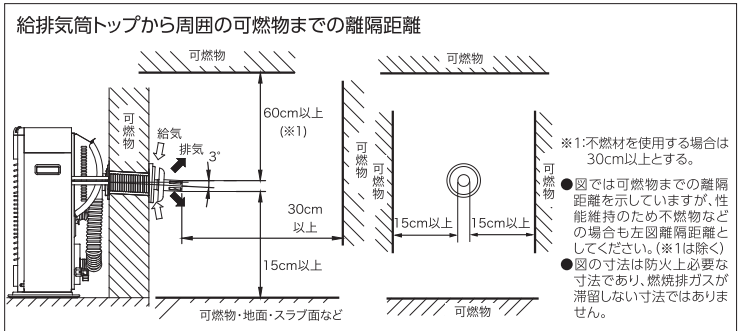

可燃物までの離隔距離[ふく射タイプ]