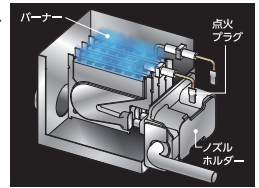

遠赤外線&ふく射のW効果で  
身体を芯からあたためます。

遠赤外線とは・・・

遠赤外線の持つエネルギーは皮膚表面で吸収され熱に変わります。血行により身体の内部(芯)までその熱が効率よく伝わり身体をあたためてくれます。ガスFFふく射ストーブからうまれる遠赤外線の効果により、身体をあたため心地よい暖房空間をつくりだします。

ガスFFストーブでふく射タイプは  
CHOFUだけ!!

ワイドな燃烧窓と美しいデザインの前面パネルから、暖かさが床面や壁面などにも伝わります。

ガスで実現!  
パワフル&スピーディー暖房

ガスFFふく射ストーブは、点火まで約15秒、消火は瞬時のスピードバーナー。すばやくパワフルにお部屋を暖めます。

点火 約 <b>15</b> 秒	消火 <b>瞬時</b>	再点火 約 <b>15</b> 秒*
---------------------	-----------------	-----------------------

\*消火直後の再点火は、点火までに消火回路が動いている1分間がプラスされます。