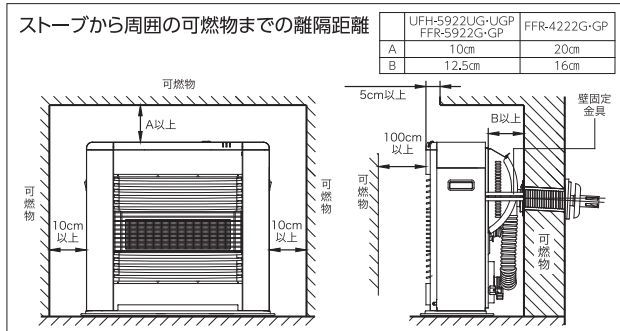

可燃物までの離隔距離[ふく射タイプ]