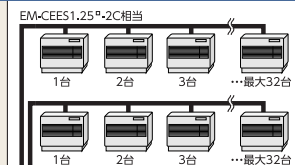

### 最大256台集中制御

[システム構成イメージ]

[SC-260DU]は4台まで拡張でき、  
最大8系統256台まで制御可能です。

大画面 15インチのカラータッチ  
パネルで施設内のFF温風ストーブ・  
冷暖房機(U)を一括制御。

■FF温風ストーブ・冷暖房機(U)は  
1系統最大32台まで接続可能です。  
(標準仕様接続不可)

■標準仕様タイプには接続できません。  
■ドライバーユニット[SC-260DU]1台で  
2系統合計64台まで制御可能です。  
(1系統最大32台まで)