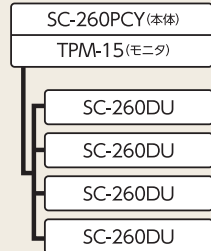

[システム構成イメージ]