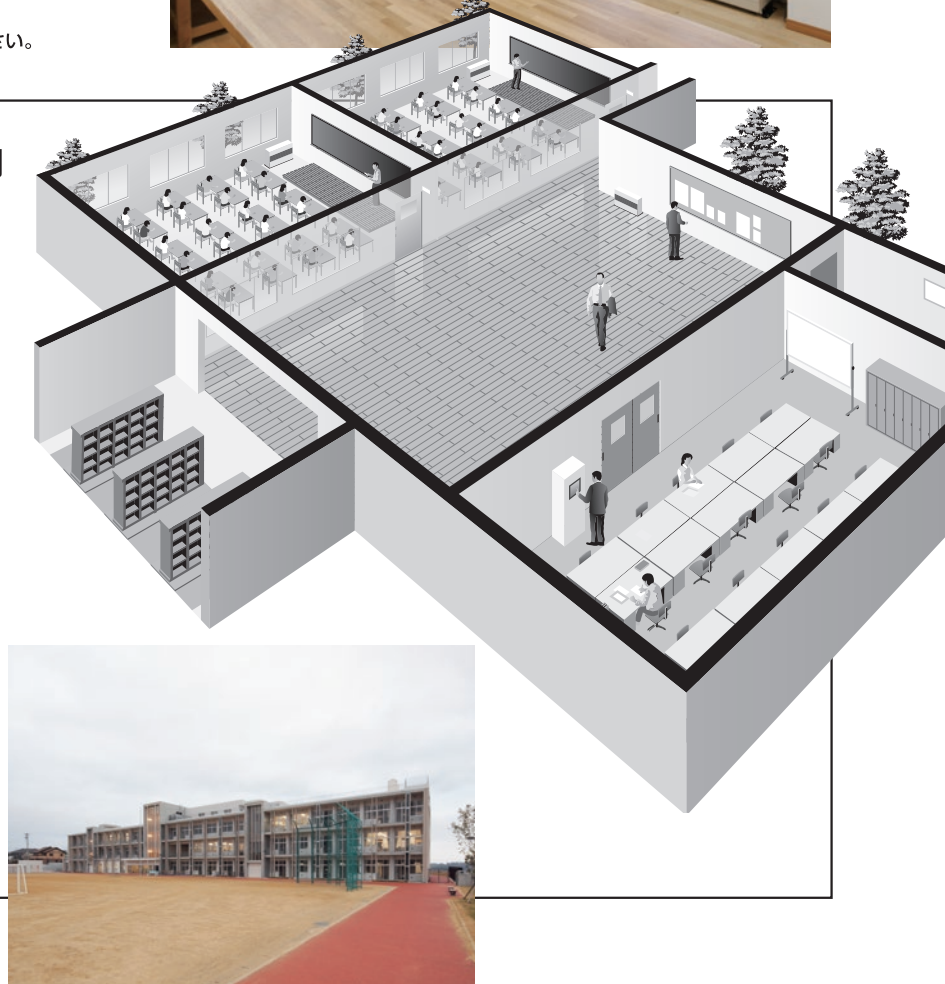

経済性

各部屋の入切管理を細かく行うことができるので、年間の燃料費の低減が図れます。